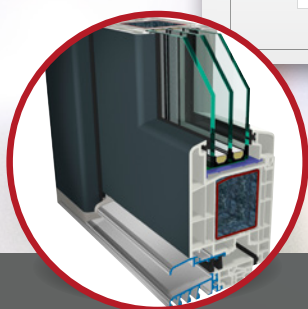

Klassiek

Al met de klassieke huisdeurvariant geeft u uw woning een zeer persoonlijk cachet. Want het spel van vormen en kleuren kent geen grenzen. Geef uw huisdeur vorm aan de hand van uw individuele voorstellingen.