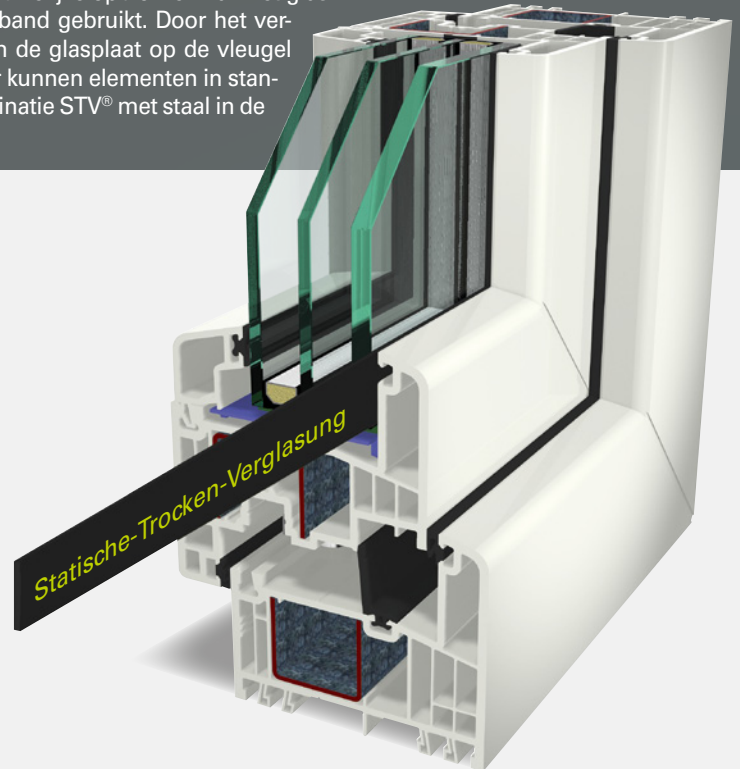

Verbeterde statica

Dankzij STV® van de Statischen-Trocken-Verglasung

STV®
Statische-Trocken-
Verglasung

Bij de door GEALAN ontwikkelde lijmtechniek STV® (Statische-Trocken-Verglasung) handelt het zich om het verlijmen van glas en vleugelprofiel met behoud van het gebruikelijke opblokken van het glas. Daarvoor wordt een speciaal voor de ramenbouw ontwikkelde kleefband gebruikt. Door het verlijmen van de glasplaat met het vleugelprofiel wordt de stijfheid van de glasplaat op de vleugel overgedragen en het totale systeem wordt op zich stabiel. Daardoor kunnen elementen in standaard groottes geheel zonder staal geproduceerd worden. In de combinatie STV® met staal in de vleugel kunnen bijzonder grote raamelementen gerealiseerd worden.

- + De combinatie van de STV®-techniek met conventionele staalversterkingen maakt de productie van nog niet eerder bereikte elementgroottes mogelijk.
- + Tijdrovende in- en nastelwerkzaamheden aan het raam laten zich tot een minimum reduceren.
- + Verbeterde warmte-isolatie door het afzien van de staalversterking bij elementen met een normale grootte.
- + Ook na langdurig gebruik sluiten de ramen met STV®-techniek nog zo nauwkeurig als een kluis en het bedieningscomfort wordt verhoogd.