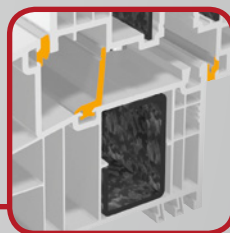

Zeer goede warmte- en geluidisolatie door 6-kamer-opbouw en grote bouwdiepte bij kader en vleugel.

**82,5
mm**

Geschikt voor de opname van 3-voudig-functieglas tot maximaal 52 mm (STV® 54 mm) dikte.

Smalle profiel-aanzichtbreedte en design-georiënteerde 15° schuinte voor een tijdloze optiek.