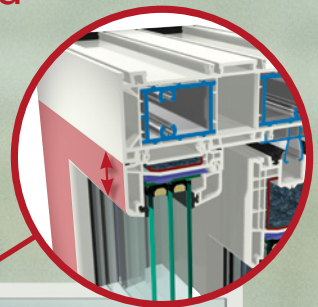

Technische hoogtepunten:

- + U_f tot $0,95 \text{ W/m}^2\text{K}$
- + innovatieve systeemtechniek
- + 3-voudig glas tot 52 mm (STV[®] 54 mm)
- + IKD[®]-geïntegreerd

Klassiek

Al in de standaard bouwwijze valt de aanzichtbreedte van de vleugel met 100 mm zeer smal uit.

Design-georiënteerd

Bij deze speciale variant werd de anders gebruikelijk vleugel door een smaller beglazingsprofiel vervangen. Deze stap reduceert de profiel-aanzichtbreedte in het vaste deel met meer dan 50 procent.