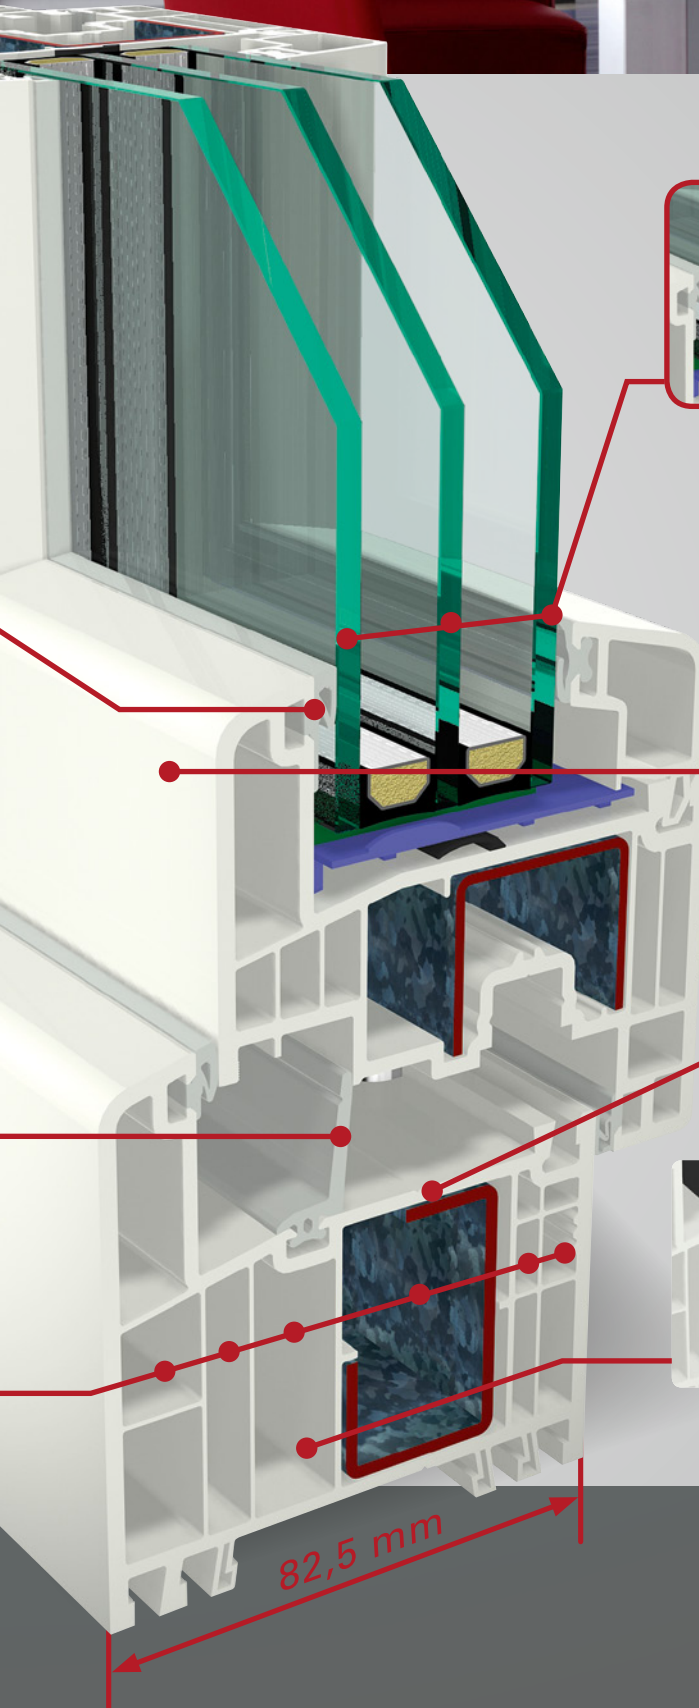

Veelzijdig

S 9000 is met zijn bouwdiepte van 82,5 mm optimaal voor nieuwbouw en renovatie geschikt en biedt talrijke vormgevingsmogelijkheden, bijv. door een mono-stolpprofiel voor bijzonder smalle aanzichten of een vleugel in half-vlakverzette optiek.

- + Ramen
- + Hefschuifdeuren
- + Huisdeuren

Combisysteem S 9000

Alle voordelen in één systeem

Het nieuwe GEALAN-systeem S 9000 combineert met 82,5 mm bouwdiepte de kenmerken en voordelen van midden- en aanslagdichting. De grote bouwdiepte, zes profielkamers in de kader, vleugel en tussenstijl en drie doorlopende dichtingen zijn een garantie voor een uitstekende warmte-isolatie. Daarmee voldoen ramen zelfs aan de hoogste eisen.

Geoptimaliseerd voor de toepassing van STV®, om glasplaat en vleugeloverslag droog te verlijmen.

De middelste dichting in de kadersponning draagt wezenlijk bij tot de verbetering van de warmte-isolatie. Daarbij beschermt deze de beslagelementen extra voor indringende vochtigheid en leidt daarmee tot een betere bedienbaarheid, in het bijzonder bij lage buitentemperaturen. Optioneel is S 9000 ook als aanslagdichting-versie met twee dichtingen beschikbaar.

Zeer goede warmte- en geluidisolatie door 6-kamer-opbouw en grote bouwdiepte bij kader en vleugel.

**82,5
mm**

Geschikt voor de opname van 3-voudig-functieglas tot maximaal 52 mm (STV® 54 mm) dikte.

Smalle profiel-aanzichtbreedte en design-georiënteerde 15° schuinte voor een tijdloze optiek.