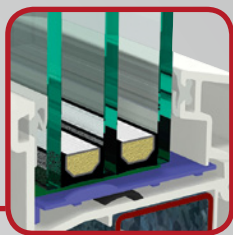

Geschikt voor de opname van 3-voudig-functieglas tot maximaal 52 mm (STV® 54 mm) dikte.