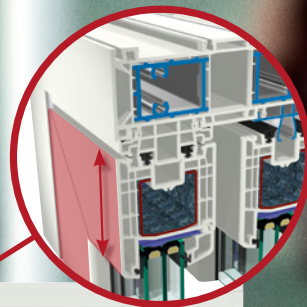

Met onze techniek laten zich grote deurelementen probleemloos bewegen. Of de deur open of gesloten is, speelt geen rol. In ieder geval stroomt veel licht de ruimte binnen. En de bijna dorpelloze bodemaansluiting heft de scheiding tussen binnen en buiten bijkomend op.

Technische hoogtepunten:

- + U_f tot $0,95 \text{ W/m}^2\text{K}$
- + innovatieve systeemtechniek
- + 3-voudig glas tot 52 mm (STV[®] 54 mm)
- + IKD[®]-geïntegreerd

Klassiek

Al in de standaard bouwwijze valt de aanzichtbreedte van de vleugel met 100 mm zeer smal uit.