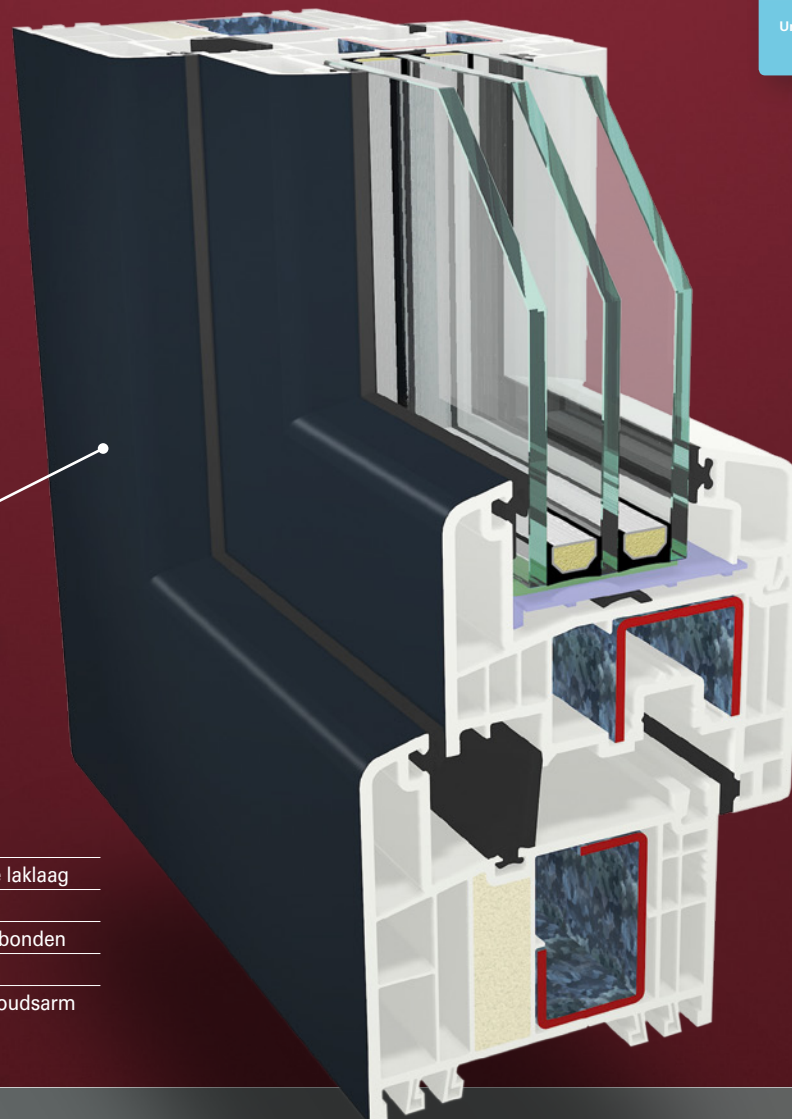

Oppervlakte ook in bewezen
acrylcolor techniek mogelijk

acrylcolor is ...

1. 1 geen lakken of folie
2. 2 met ca. 0,5 mm dikker dan iedere laklaag
3. 3 krasvast en sterk
4. 4 onlosmakelijk met het profiel verbonden
5. 5 beschermd tegen afbladderen
6. 6 eenvoudig te reinigen en onderhoudsarm