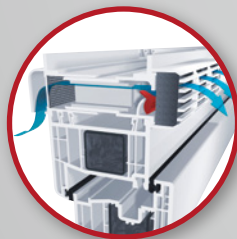

GECCO – ventilatiesystemen

Om de vorming van schimmel in ruimtes te voorkomen, is er het automatische ventilatiesysteem GECCO (GEALAN CLIMA CONTROL). Het kleine klepje met de grote werking maakt ook van normale ramen "ventilatie ramen". Bij lage winddruk staat de ventilatieklep open, bij hoge windsnelheden sluit het luchtkanaal.

GECCO 3 geopend

GECCO 3 gesloten

GECCO 4 geopend

GECCO 4 gesloten

Air Watch

Ook als het gepatenteerde ventilatiesysteem GECCO voor een geregelde basisventilatie zorgt, kan op een regelmatig ventileren niet afgezien worden. De binnenlucht moet daarom van tijd tot tijd compleet ververst worden. De Air Watch van GEALAN laat u het vochtgehalte op eenvoudige wijze zien.