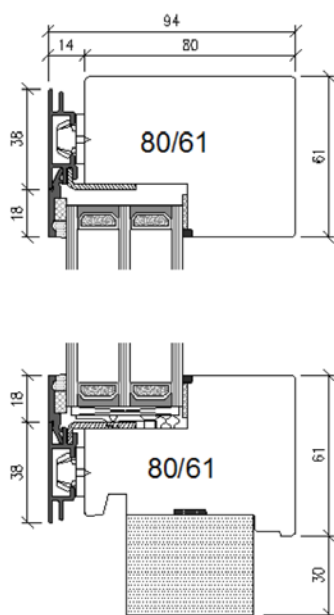

#### TECHNISCHE DETAILS:

- \* inbouwdiepte 94 mm
- \* RC2 gekeurd
- \* standaard glas  $U_g = 0,5$  W/m<sup>2</sup>K
- \* mogelijke glasdiktes:  
44, 48, 54mm