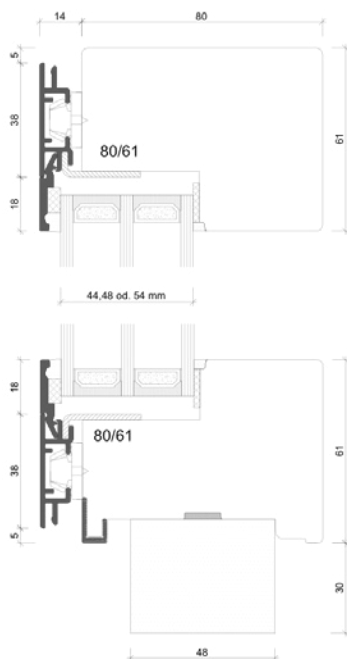

#### PROFIELDIKTE

94mm

#### TECHNISCHE DETAILS:

- \* inbouwdiepte 94 mm
- \* RC2 gekeurd
- \* standaard glas  $U_g = 0,5$  W/m<sup>2</sup>K
- \* mogelijke glasdiktes:  
44, 48, 54mm