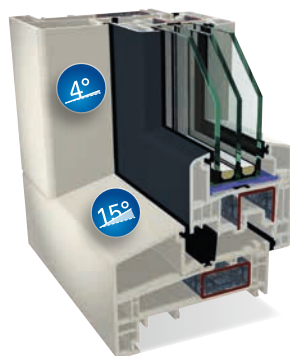

GEALAN S 9000 NL styl

Inbouwdiepte 120 mm*
Het kozijn wat geniaal past in het Nederlands gevelbeeld