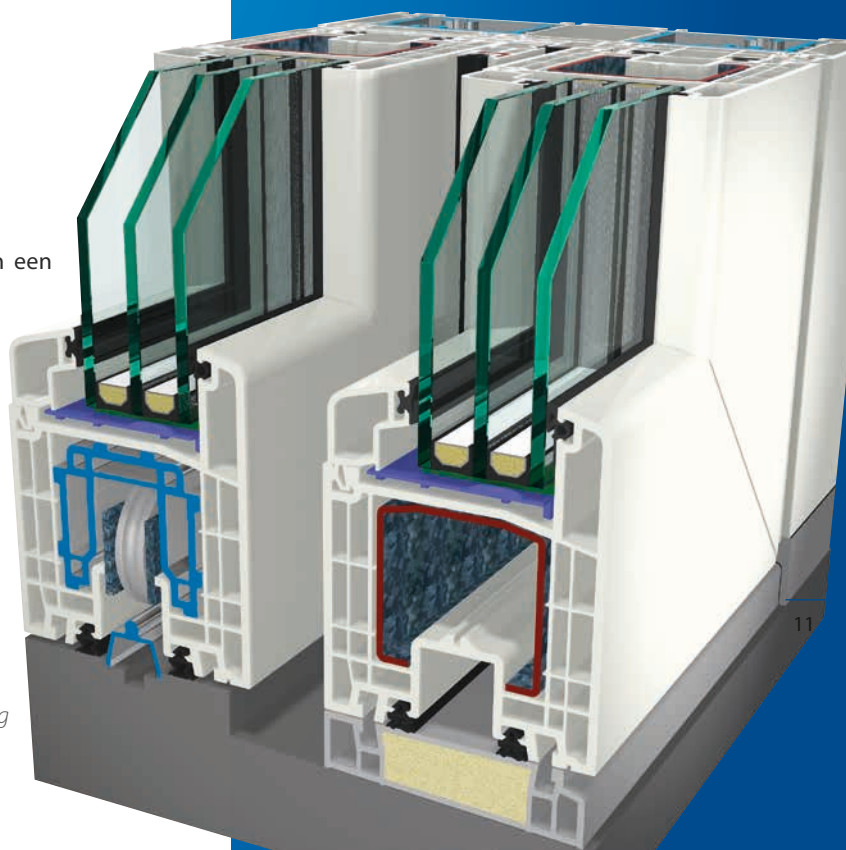

Eenvoud en soepele bediening