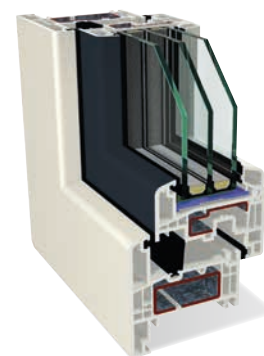

GEALAN S 9000 NL slim

Inbouwdiepte 82,5 mm
Het systeem wat zich perfect leent voor strakke moderne gevels

* Optioneel in alle 120 mm kozijnen IKD® isolatie schuim voor optimale energie prestatie.

INNOVATIE DIE U WOONCOMFORT BIEDT

VEELZIJDIG

Het nieuwe S 9000 systeem voorziet in alle kozijn, deur en hefschuifsystemen. Met de mogelijkheid om 52 mm glasdikte toe te passen, biedt S 9000 u het meeste comfort voor elk type woning. Het nieuwe 3-dichting-systeem in elk element zorgt voor optimaal woongenot.

GEALAN-ACRYLCOLOR®

Het kleursysteem heeft zijn kwaliteit al 35 jaar bewezen. In kleurechtheid, uitstraling en duurzaamheid voorziet GEALAN-acrylcolor® de woningen van een blijvende kleur.

STV® LIJMTECHNIEK

De lijmtechniek STV® voorziet kozijnen en deuren van extra stabiliteit doordat glas en draaideel één sterk geheel vormen. Het droog verlijmen van het glas aan het draaideel zorgt voor een levenslange sterke combinatie.

IKD® ISOLATIE SCHUIM VOOR OPTIMALE ENERGIE PRESTATIE

Om de thermische eigenschappen van de kozijnssystemen nog verder te verbeteren, voorzien wij de kozijnen van IKD® isolatie-profielen. Deze combinatie zorgt voor de beste energiezuinige kozijnen.