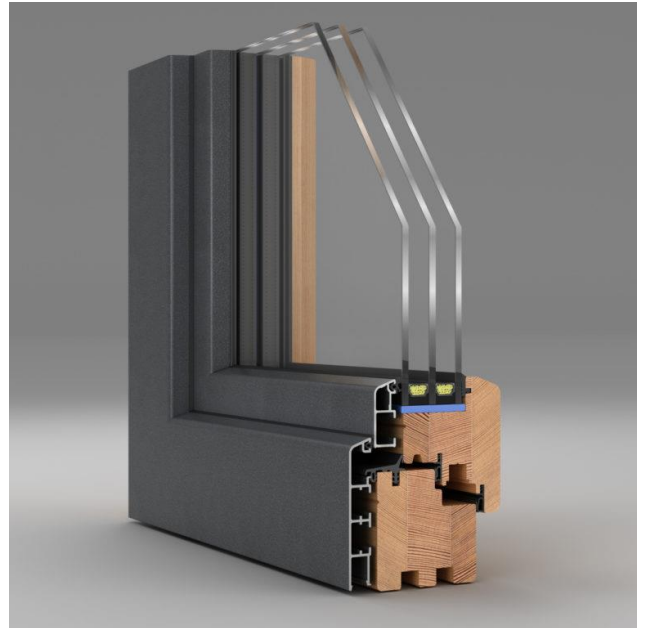

84 HOUT/ALU (STANDAARD)

thermische transmissie van het venster:
Uw 0.79 W / m2K

thermische transmissie van het frame:
Uf 1.1 W / m2K

akoestische isolatie:
46 (-1; -4) dB

veiligheid:
versterkte armaturen en glas

mogelijke passieve variant:
JA

luchtdoorlatendheid:
klasse 4