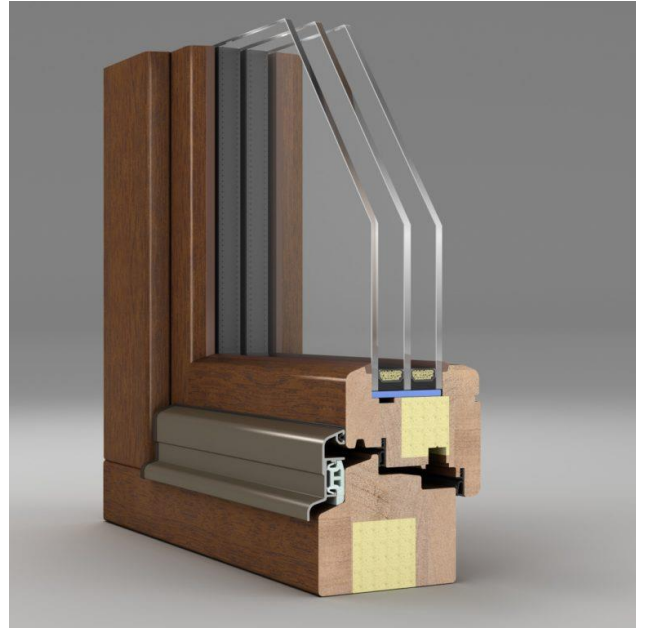

92 (PASSIEF)

thermische transmissie van het venster:
Uw 0,73 W / m2K

thermische transmissie van het frame:
Uf 0,83 W / m2K

akoestische isolatie:
38 (-1; -5) dB

veiligheid:
Tot RC 2 (certificaat)

mogelijke passieve variant:
JA

luchtdoorlatendheid:
klasse 4