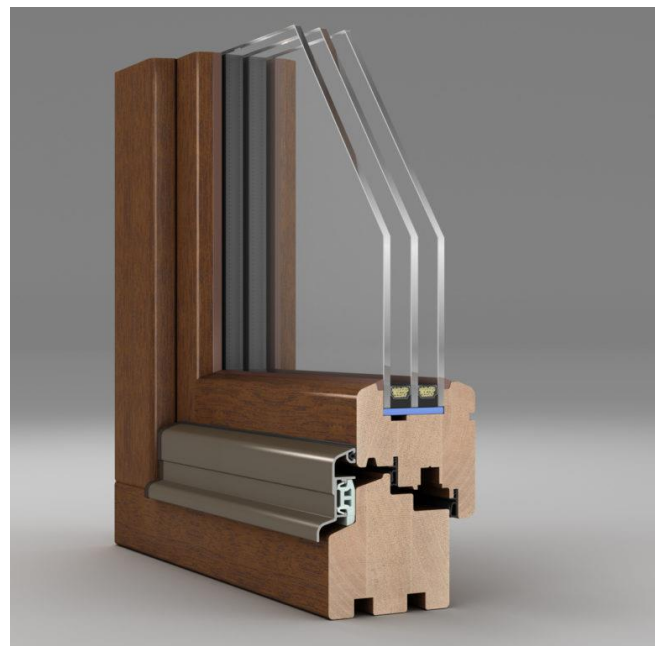

78 HOUT (standaard)

thermische transmissie van het venster:
Uw 0.88 W / m2K

thermische transmissie van het frame:
Uf 1.2 W / m2K

akoestische isolatie:
38 (-1; -5) dB

veiligheid:
versterkte armaturen en glas

mogelijke passieve variant:
Nee

luchtdoorlatendheid:
klasse 4